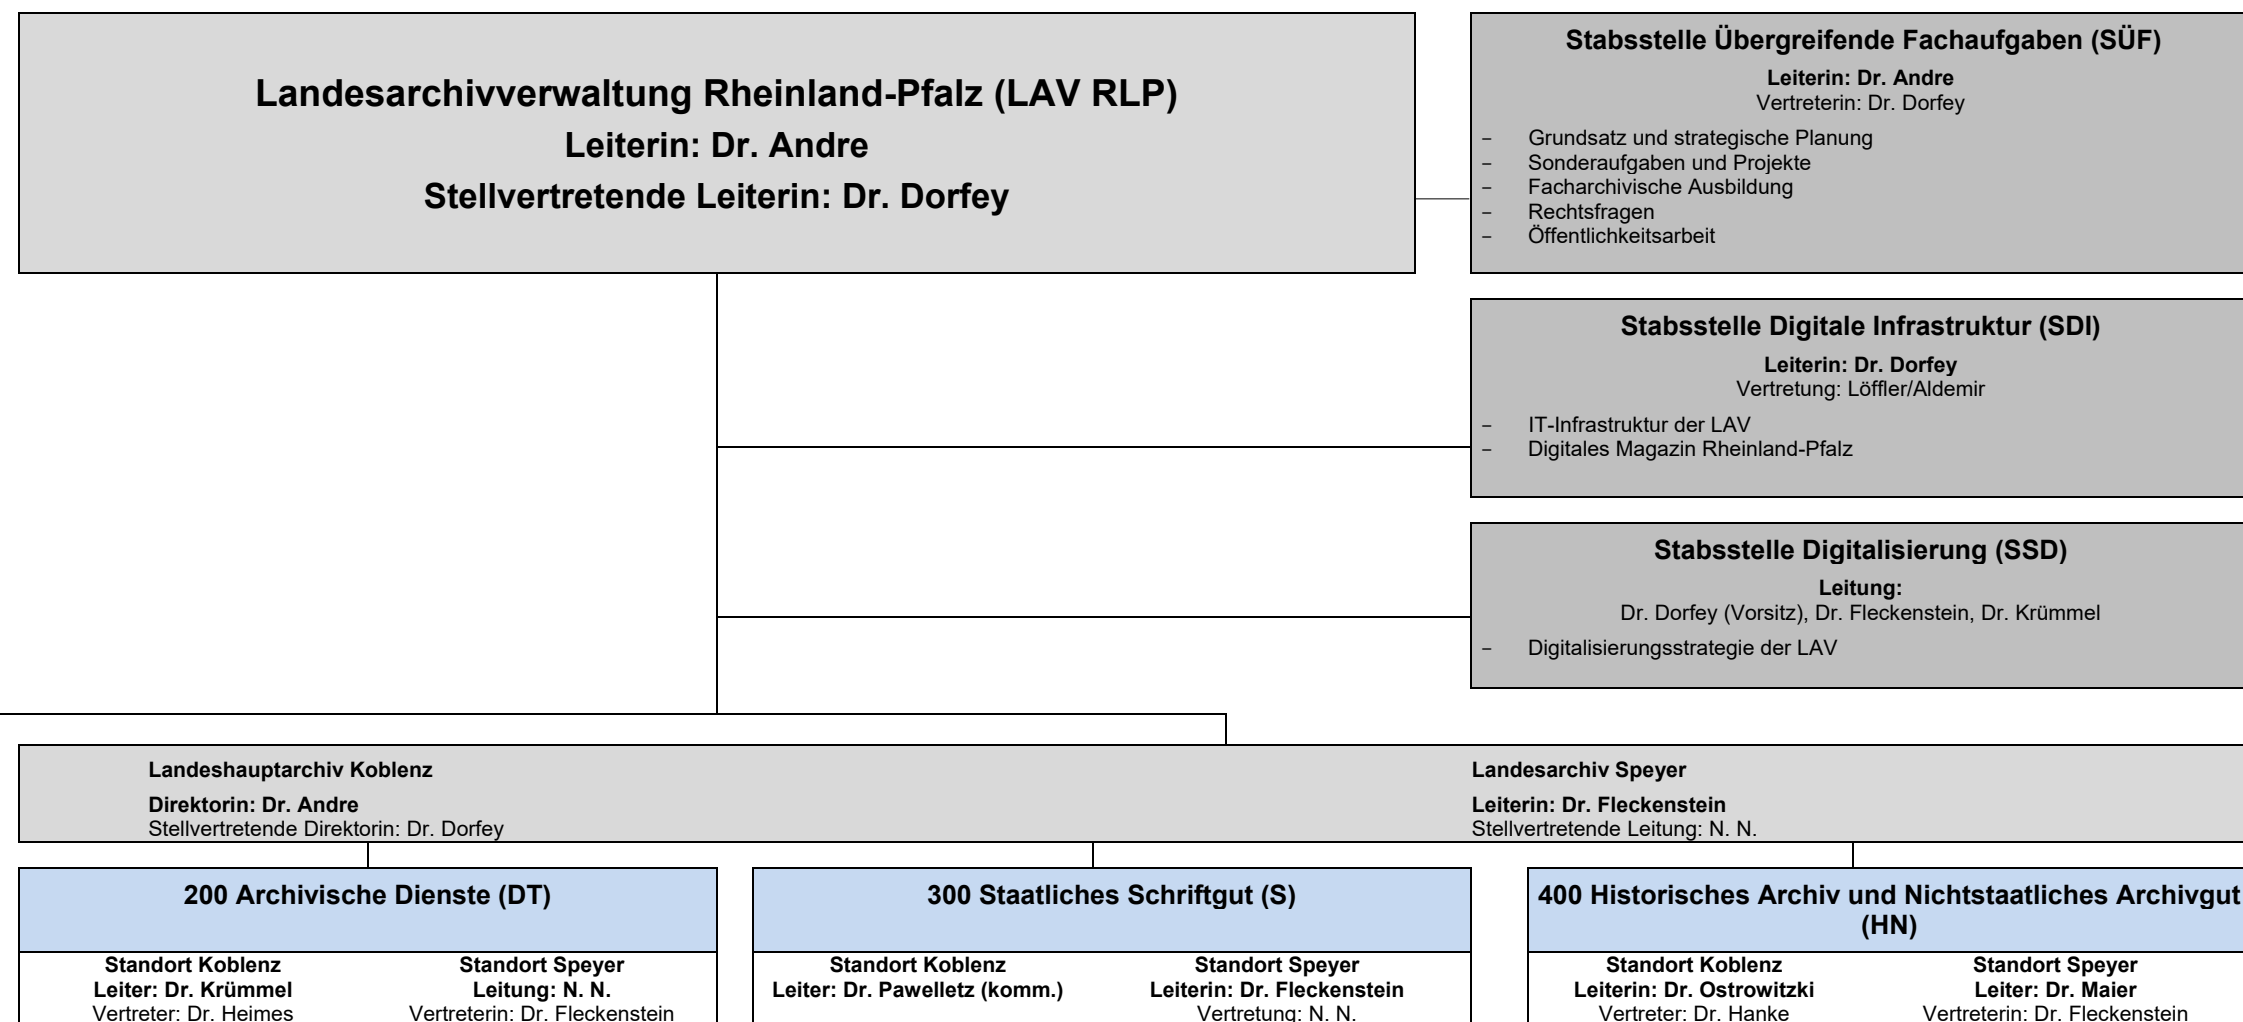

**Landesarchivverwaltung Rheinland-Pfalz
Landeshauptarchiv Koblenz**
Karmeliterstraße 1/3
56068 Koblenz
Telefon: 0261 9129-0
Telefax: 0261 9129-112
post@landeshauptarchiv.de
Ansprechpartnerin Öffentlichkeitsarbeit:
Dr. Goebel

Landesarchiv Speyer
Otto-Mayer-Straße 9
67346 Speyer
Telefon: 06232 9192-0
Telefax: 06232 9192-100
post@landesarchiv-speyer.de
Ansprechpartnerin Öffentlichkeitsarbeit:
Dr. Fleckenstein

Stabsstelle Übergreifende Fachaufgaben (SÜF)

Leiterin: Dr. Andre
Vertreterin: Dr. Dorfey

- Grundsatz und strategische Planung
- Sonderaufgaben und Projekte
- Facharchivische Ausbildung
- Rechtsfragen
- Öffentlichkeitsarbeit

Stabsstelle Digitale Infrastruktur (SDI)

Leiterin: Dr. Dorfey
Vertretung: Löffler/Aldemir

- IT-Infrastruktur der LAV
- Digitales Magazin Rheinland-Pfalz

Stabsstelle Digitalisierung (SSD)

Leitung:
Dr. Dorfey (Vorsitz), Dr. Fleckenstein, Dr. Krümmel

- Digitalisierungsstrategie der LAV

- **110 Organisation**
  Blaumeiser
- **120 Haushalt**
  Blaumeiser
- **130 Personal**
  Schütz
- **140 Zentrale Dienste**
  Blaumeiser
- **150 Haus- und Liegenschaftsverwaltung**
  Gröper
- **160 Ausbildung, Praktika, Fortbildung**
  Blaumeiser
- **170 Standortbezogene Verwaltung Speyer**
  Leidner
  Schmitt

- **210 Bestände- und Zugangsverwaltung**
  Standort Koblenz: Beck
  Standort Speyer: N. N.
- **220 Magazinverwaltung**
  Standort Koblenz: Endres
  Standort Speyer: Simmich
- **230 Restaurierung**
  Standort Koblenz: Dr. Heimes
  Standort Speyer: N. N.
- **240 Sicherungs- und Schutzverfilmung**
  Standort Koblenz: Dr. Krümmel
  Standort Speyer: N. N.
- **250 Digitalisierung, Reproduktionen**
  Standort Koblenz: Dr. Krümmel
  Standort Speyer: N. N.
- **260 Retrokonversion**
  Standort Koblenz: Schmitt-Schäfer
  Standort Speyer: Bender
- **270 Archivbenutzung**
  Standort Koblenz: Schmitt-Schäfer
  Standort Speyer: N. N.
- **280 Bibliothek**
  Standort Koblenz: Dr. Heimes
  Standort Speyer: Dr. Maier

- **310 Staatskanzlei, ressortübergreifende Behörden**
  Straßenburg
- **320 Innere Angelegenheiten**
  Standort Koblenz: Straßenburg
  Standort Speyer: N. N.
- **330 Öffentliche Sicherheit und Ordnung**
  Standort Koblenz: Straßenburg
  Standort Speyer: Breit
- **340 Justiz**
  Standort Koblenz: Dr. Heimes
  Standort Speyer: Bender
- **350 Arbeit, Soziales, Gesundheit**
  Standort Koblenz: Dr. Pawelletz
  Standort Speyer: N. N.
- **360 Wirtschaft, Finanzen**
  Standort Koblenz: Dr. von Boetticher
  Standort Speyer: Weisbrod
- **370 Infrastruktur, Energie**
  Standort Koblenz: Dr. Heimes
  Standort Speyer: N. N.
- **380 Umwelt, Landwirtschaft**
  Standort Koblenz: Dr. Pawelletz
  Standort Speyer: Dr. Fleckenstein
- **390 Bildung, Kultur, Medien**
  Standort Koblenz: Straßenburg
  Standort Speyer: Bender

- **410 Historisches Archiv**
  Standort Koblenz: Dr. Ostrowitzki
  Standort Speyer: Dr. Maier
- **420 Kommunales/sonstiges öffentliches Archivgut**
  Standort Koblenz: Dr. Hanke
  Standort Speyer: Dr. Fleckenstein
- **421 Kommunalheraldik**
  Standort Koblenz: Dr. Hanke
  Standort Speyer: Dr. Maier
- **430 Bild- und Tondokumente**
  Standort Koblenz: Dr. Ostrowitzki
  Standort Speyer: N. N.
- **440 Nichtöffentliches Archivgut**
  Standort Koblenz: Dr. Ostrowitzki
  Standort Speyer: Dr. Maier
- **450 Personenstandsarchiv**
  Hocke
- **460 Auswandererdatenbank**
  Dr. Ostrowitzki