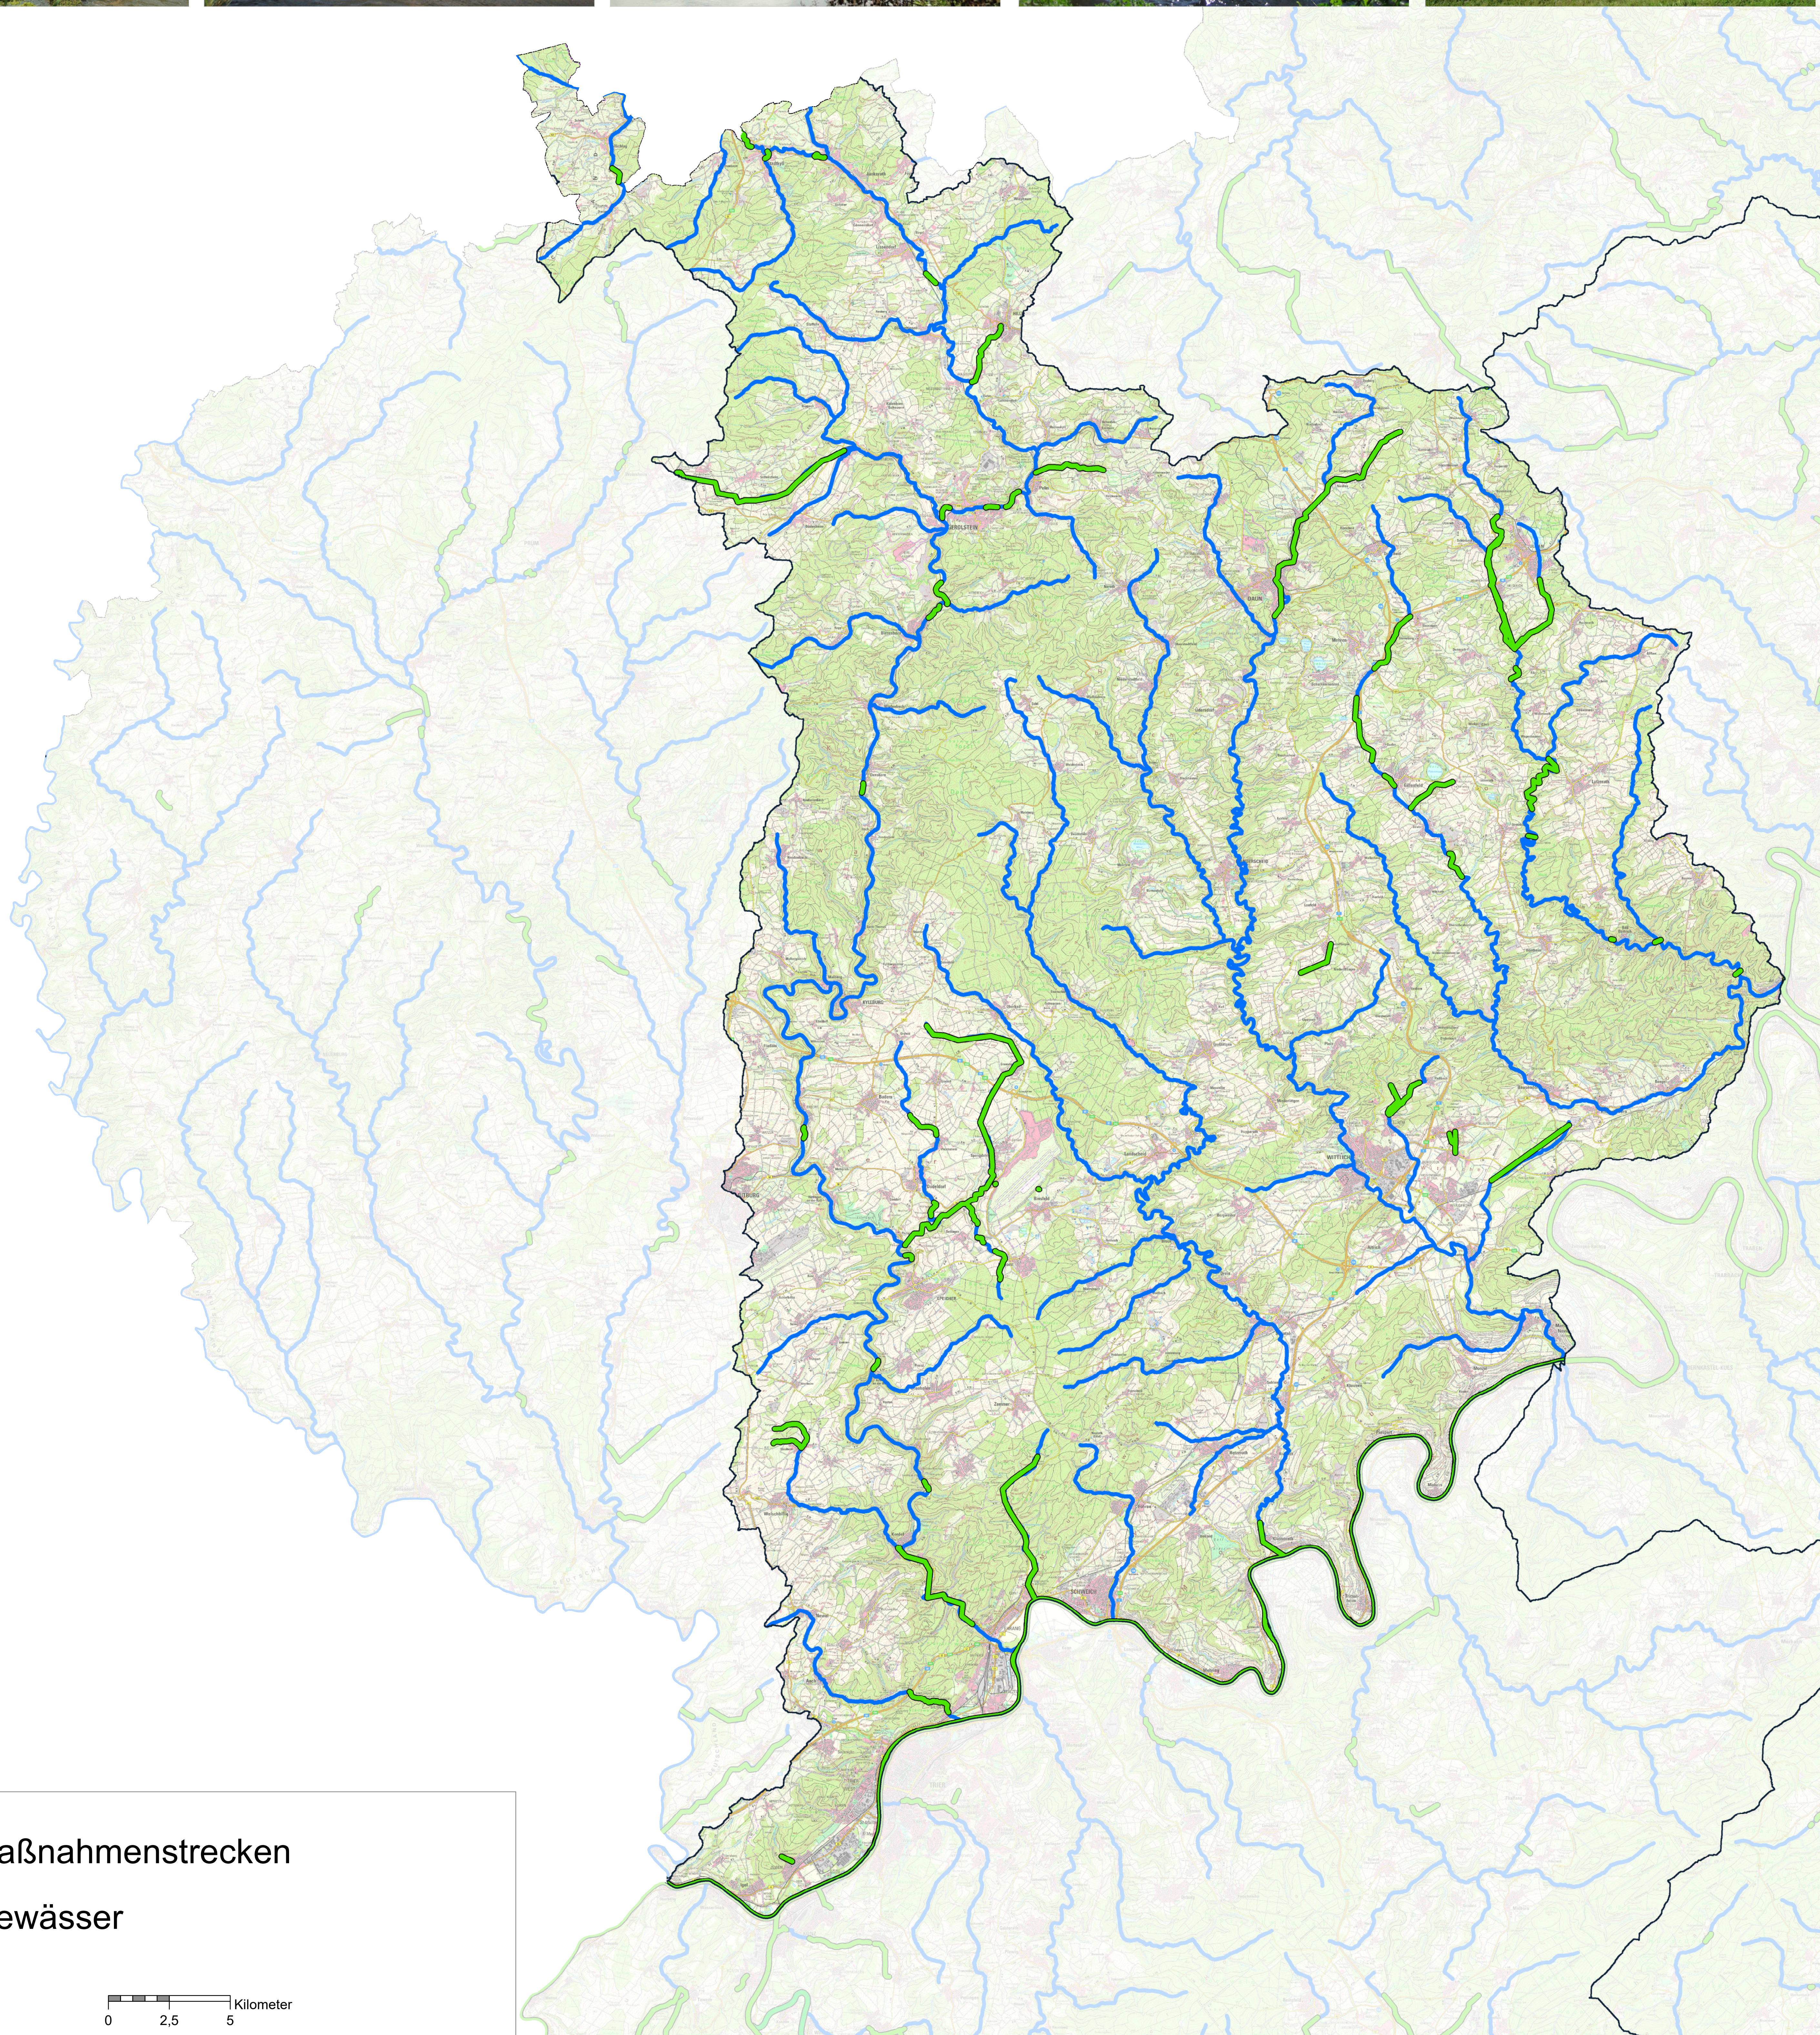

# Lebendige Gewässer in Rheinland-Pfalz

Rheinland-Pfalz

STRUKTUR- UND  
GENEHMIGUNGSDIREKTION  
NORD

Umsetzung der Europäischen Wasserrahmenrichtlinie

Maßnahmenprogrammteil Durchgängigkeit

Gewässereinzugsgebiet: Kyll, Salm, Lieser

# Lebendige Gewässer in Rheinland-Pfalz

Rheinland-Pfalz

STRUKTUR- UND  
GENEHMIGUNGSDIREKTION  
NORD

Umsetzung der Europäischen Wasserrahmenrichtlinie

## Maßnahmenprogrammteil Hydromorphologie

Gewässereinzugsgebiet: Kyll, Salm, Lieser

0 2,5 5 Kilometer

### Reduktion der Nährstoffeinträge aus Punktquellen

Gewässereinzugsgebiet: Kyll, Salm, Lieser

▲ Reduktion der Nährstoffeinträge aus Punktquellen

— Gewässer

0 2,5 5 7,5 Kilometer