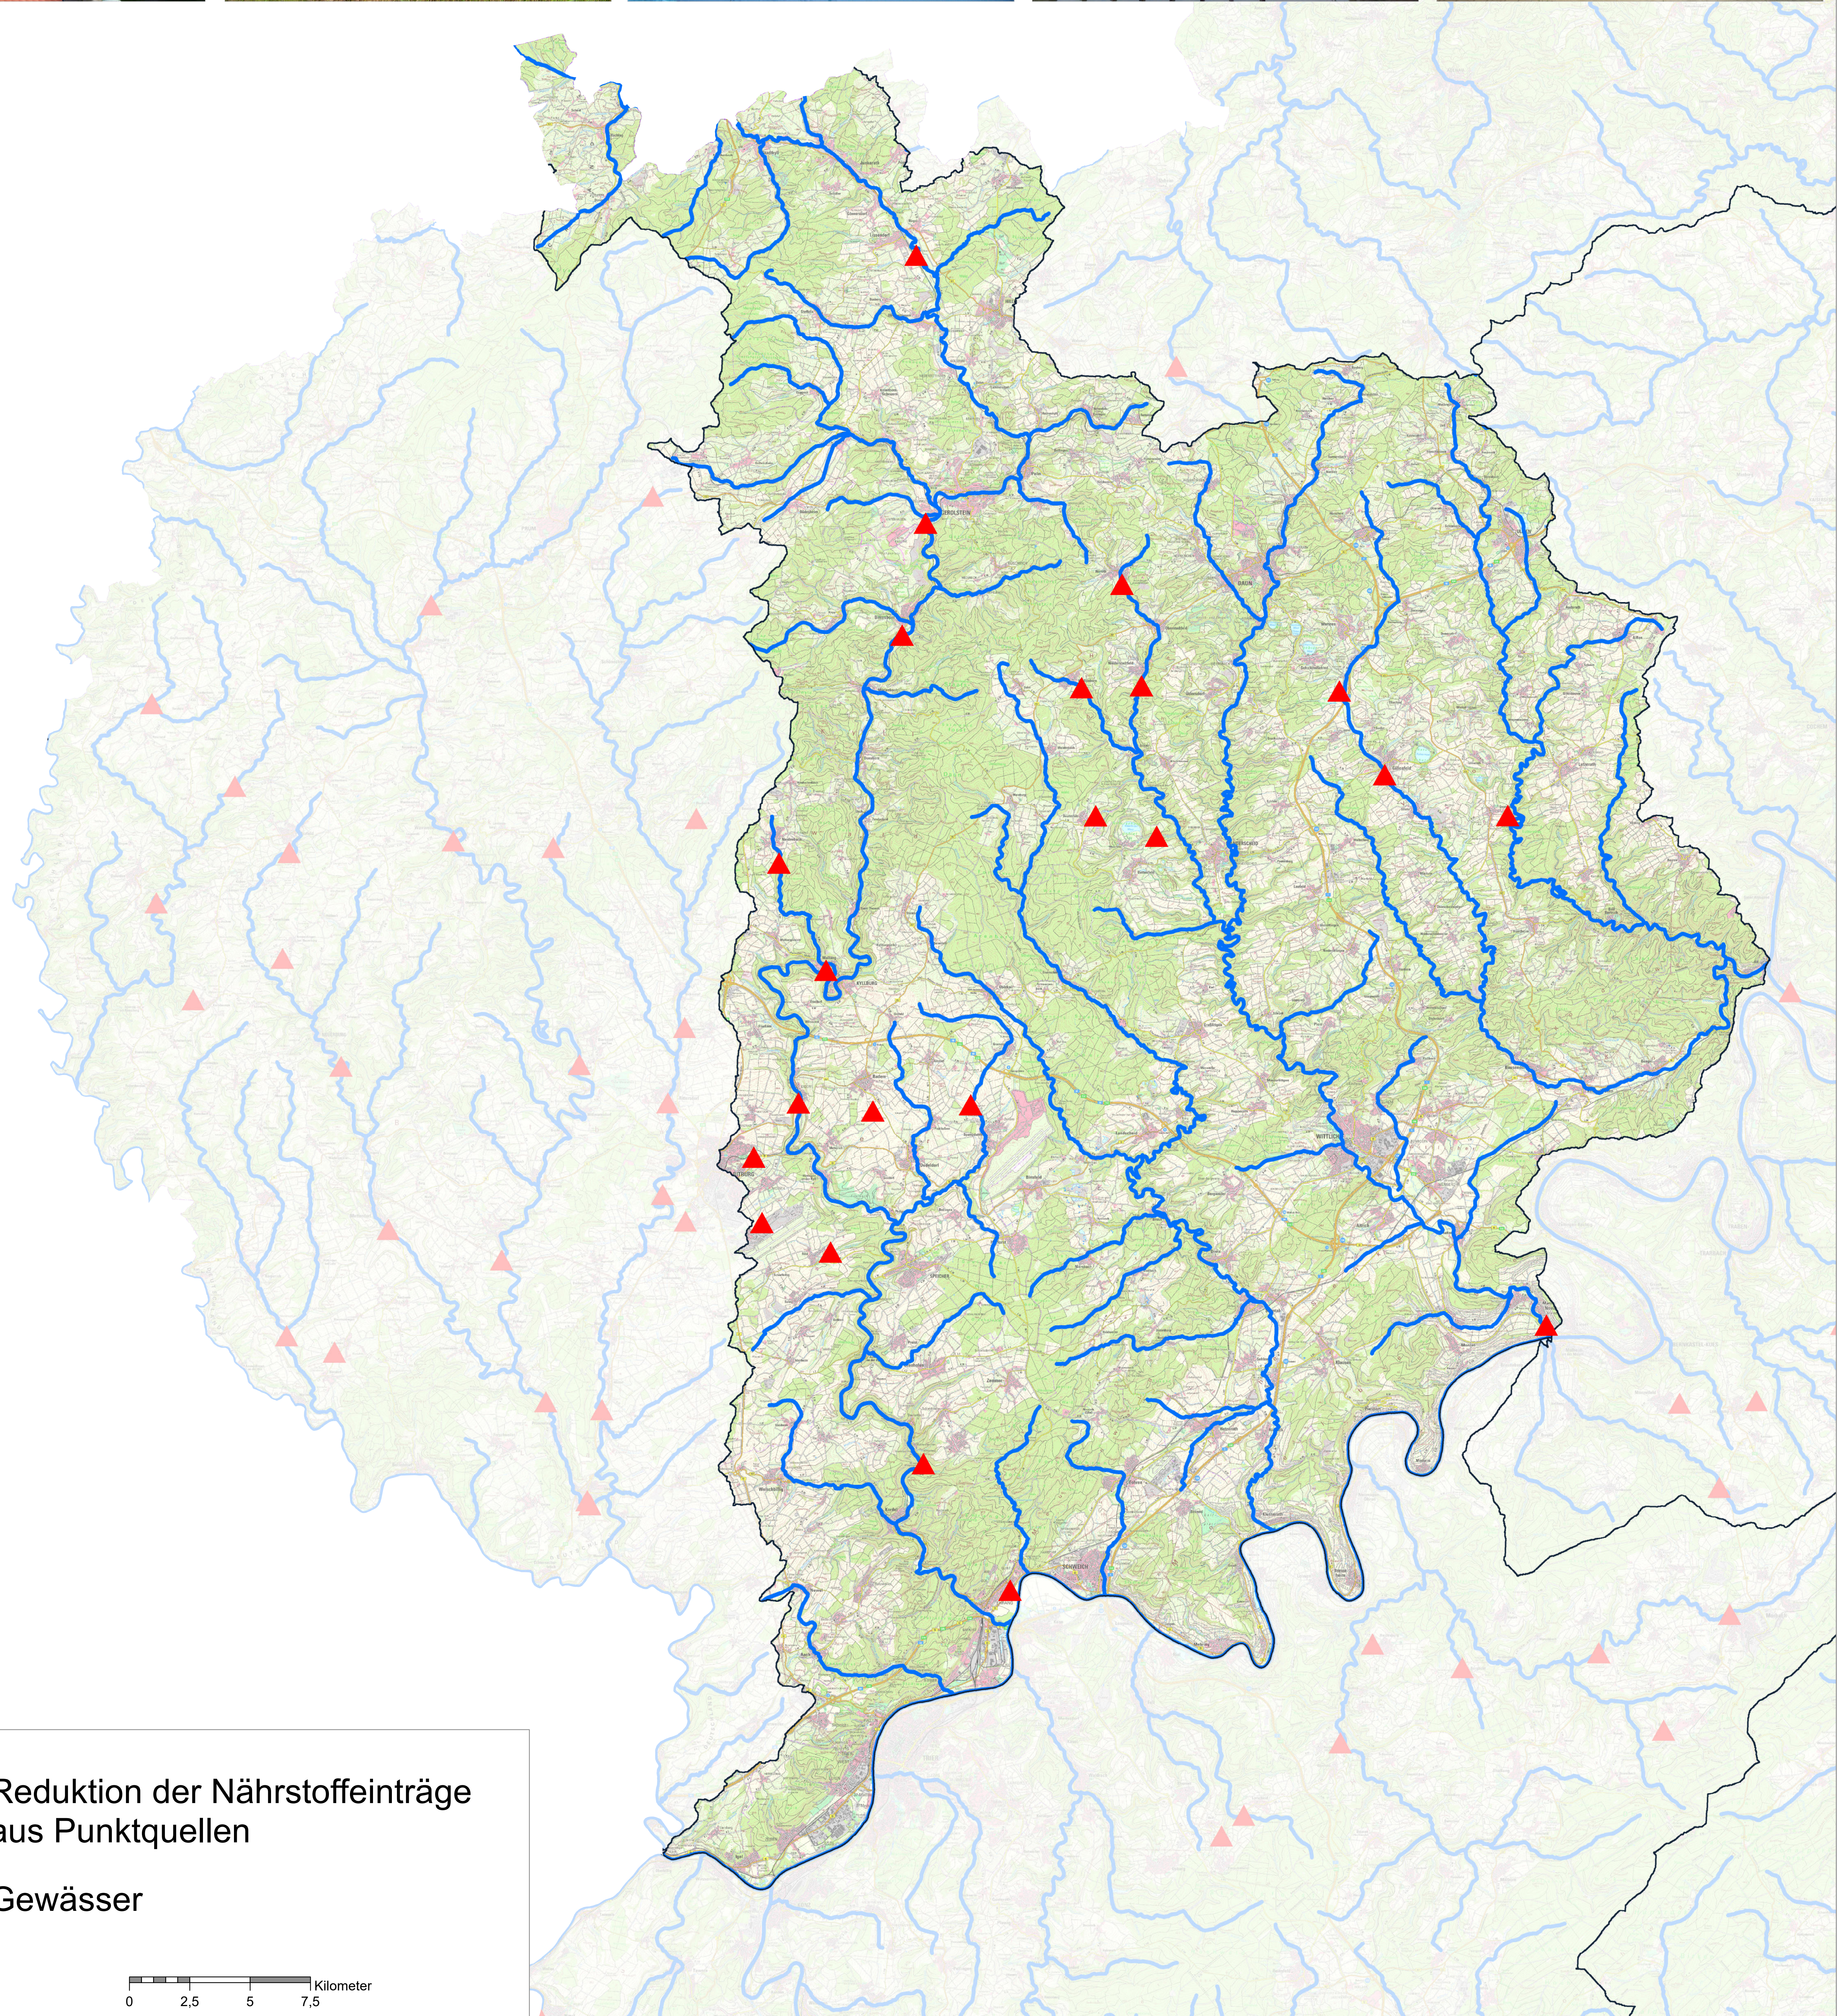

# Lebendige Gewässer in Rheinland-Pfalz

Rheinland-Pfalz

STRUKTUR- UND  
GENEHMIGUNGSDIREKTION  
NORD

Umsetzung der Europäischen Wasserrahmenrichtlinie

Maßnahmenprogrammteil Durchgängigkeit

Gewässereinzugsgebiet: Kyll, Salm, Lieser

# Lebendige Gewässer in Rheinland-Pfalz

Rheinland-Pfalz

STRUKTUR- UND  
GENEHMIGUNGSDIREKTION  
NORD

Umsetzung der Europäischen Wasserrahmenrichtlinie

## Maßnahmenprogrammteil Hydromorphologie

Gewässereinzugsgebiet: Kyll, Salm, Lieser

0 2,5 5 Kilometer

### Reduktion der Nährstoffeinträge aus Punktquellen

Gewässereinzugsgebiet: Kyll, Salm, Lieser

▲ Reduktion der Nährstoffeinträge aus Punktquellen

— Gewässer

0 2,5 5 7,5 Kilometer