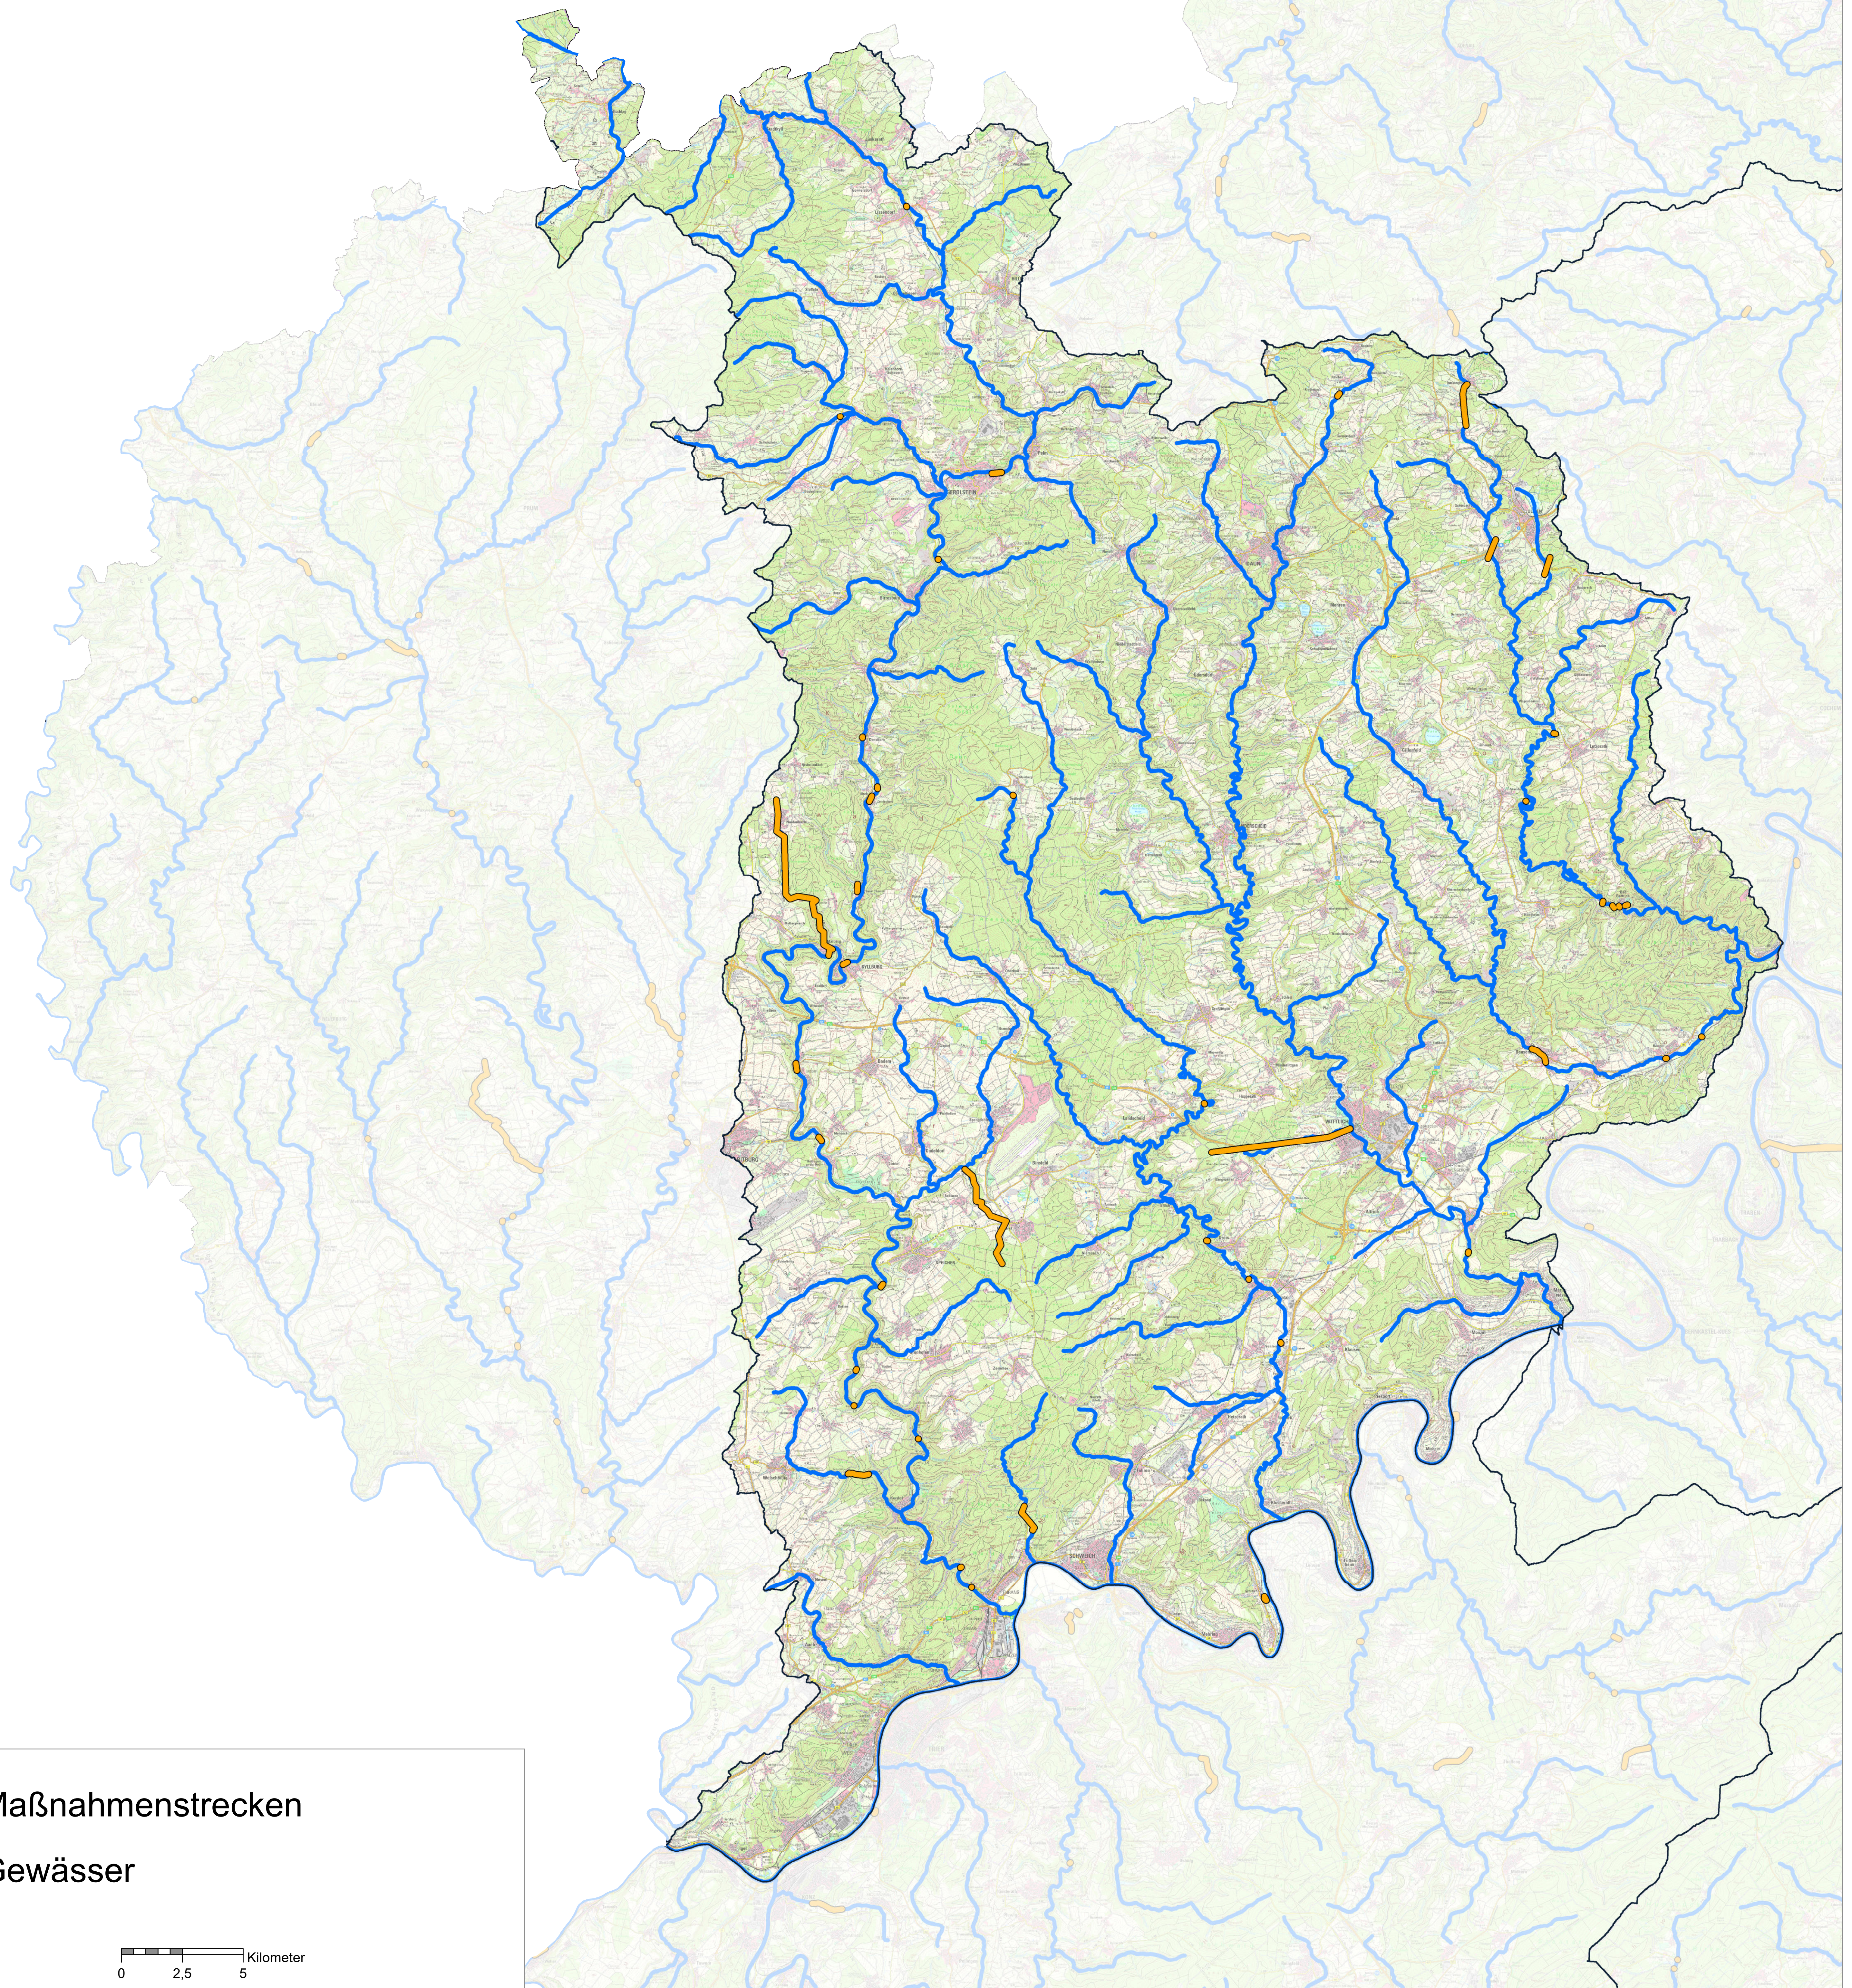

# Lebendige Gewässer in Rheinland-Pfalz

Rheinland-Pfalz

STRUKTUR- UND  
GENEHMIGUNGSDIREKTION  
NORD

Umsetzung der Europäischen Wasserrahmenrichtlinie

Maßnahmenprogrammteil Durchgängigkeit

Gewässereinzugsgebiet: Kyll, Salm, Lieser

# Lebendige Gewässer in Rheinland-Pfalz

Rheinland-Pfalz

STRUKTUR- UND  
GENEHMIGUNGSDIREKTION  
NORD

Umsetzung der Europäischen Wasserrahmenrichtlinie

## Maßnahmenprogrammteil Hydromorphologie

Gewässereinzugsgebiet: Kyll, Salm, Lieser

0 2,5 5 Kilometer

### Reduktion der Nährstoffeinträge aus Punktquellen

Gewässereinzugsgebiet: Kyll, Salm, Lieser

▲ Reduktion der Nährstoffeinträge aus Punktquellen

— Gewässer

0 2,5 5 7,5 Kilometer